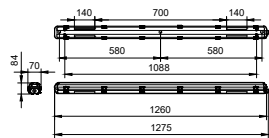

Användning

- Välj ett alternativ.
- Parkeringshus
- Industrierhallar (upp till 4 m höjd)
- Lagerrum

Ledinaire Waterproof rörarmaturhus

Måttskiss

WT050C L1500 2 Tube

WT050C L1200 2 Tube

WT050C L1200 1 Tube

WT050C L1500 1 Tube