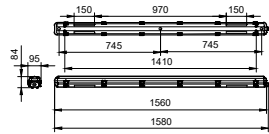

Användning

- Välj ett alternativ.
- Parkeringshus
- Industrierhallar (upp till 4 m höjd)
- Lagerrum

Ledinaire Waterproof rörarmaturhus

Måttskiss

WT050C L1500 2 Tube

WT050C L1200 2 Tube

WT050C L1200 1 Tube

WT050C L1500 1 Tube