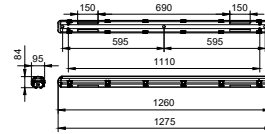

Användning

- Välj ett alternativ.
- Parkeringshus
- Industrierhallar (upp till 4 m höjd)
- Lagerrum

Ledinaire Waterproof rörarmaturhus

Måttskiss

WT050C L1500 2 Tube

WT050C L1200 2 Tube

WT050C L1200 1 Tube

WT050C L1500 1 Tube