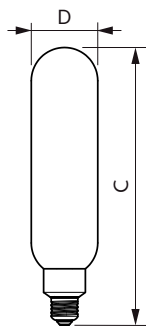

Användning

- Perfekt för dekorativa installationer: i hem-, hotell- och restaurangmiljöer

Dekorativa LED-lampor

Versions

Måttskiss

Product	D	C
LED classic-giant 25W E27 G200 GOLD ND	200 mm	286 mm

Product	D	C
LED classic-giant 25W E27 A160 GOLD ND	160 mm	293 mm
LED giant 25W E27 A160 4000K smoky D	160 mm	293 mm
LED classic-giant 40W E27 A160 GOLD DIM	160 mm	293 mm

Dekorativa LED-lampor

Måttskiss

Product	D	C
LED Classic CM A60 48W WW E27 CL ND SRT4	60 mm	104 mm

Product	D	C
LED classic-giant 40W E27 T65 GOLD DIM	65 mm	273 mm
LED giant 25W E27 T65 4000K smoky D	65 mm	273 mm