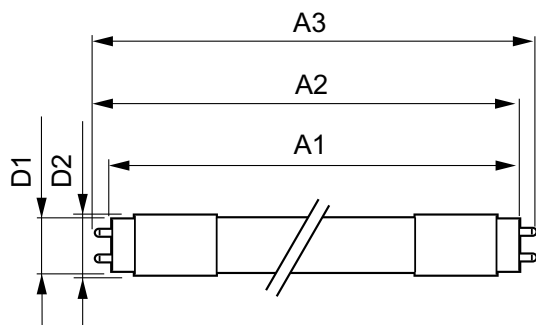

Användning

- Kontor, butiker, skolor, detaljhandel
- Industrilokaler och lager

CorePro LEDtube Universal T8

Versions

Måttskiss

Product	D1	D2	A1	A2	A3
CorePro LEDtube UN 1200mm HO 18W830 T8	27,9 mm	28 mm	1199,4 mm	1205,3 mm	1213,6 mm
CorePro LEDtube UN 1500mm HO 23W840 T8	27,9 mm	28 mm	1500 mm	1505,9 mm	1514,2 mm
CorePro LEDtube UN 1200mm HO 18W865 T8	27,9 mm	28 mm	1199,4 mm	1205,3 mm	1213,6 mm
CorePro LEDtube UN 1200mm HO 18W840 T8	27,9 mm	28 mm	1199,4 mm	1205,3 mm	1213,6 mm
CorePro LEDtube UN 1500mm HO 23W830 T8	27,9 mm	28 mm	1500 mm	1505,9 mm	1514,2 mm
CorePro LEDtube UN 1500mm HO 23W865 T8	27,9 mm	28 mm	1500 mm	1505,9 mm	1514,2 mm
CorePro LEDtube UN 600mm HO 8W840 T8	25,7 mm	28 mm	588,6 mm	595,7 mm	602,8 mm
CorePro LEDtube UN 600mm HO 8W865 T8	25,7 mm	28 mm	588,6 mm	595,7 mm	602,8 mm
CorePro LEDtube UN 600mm HO 8W830 T8	25,7 mm	28 mm	588,6 mm	595,7 mm	602,8 mm