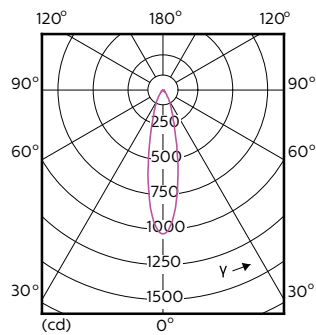

Order Code	Full Product Name	Spridningsvinkel (nom)	Korrelerad färgtemperatur		Ljusflöde (nom)
			Färgkod	(nom)	
70763000	MASTER LED ExpertColor 5.5-50W GU10 930 25D	25°	930	3000 K	375 lm
70765400	MASTER LED ExpertColor 5.5-50W GU10 940 25D	25°	940	4000 K	400 lm
70767800	MASTER LED ExpertColor 5.5-50W GU10 927 36D	36°	927	2700 K	355 lm
70769200	MASTER LED ExpertColor 5.5-50W GU10 930 36D	36°	930	3000 K	375 lm
70771500	MASTER LED ExpertColor 5.5-50W GU10 940 36D	36°	940	4000 K	400 lm

Ljusteknik (2/2)

Order Code	Full Product Name	Ljusstyrka (nom)
70749400	MASTER LED ExpertColor 3.9-35W GU10 927 25D	700 cd
70751700	MASTER LED ExpertColor 3.9-35W GU10 930 25D	750 cd
70753100	MASTER LED ExpertColor 3.9-35W GU10 940 25D	800 cd
70755500	MASTER LED ExpertColor 3.9-35W GU10 927 36D	540 cd
70757900	MASTER LED ExpertColor 3.9-35W GU10 930 36D	560 cd
70759300	MASTER LED ExpertColor 3.9-35W GU10 940 36D	600 cd
70761600	MASTER LED ExpertColor 5.5-50W GU10 927 25D	1000 cd
70763000	MASTER LED ExpertColor 5.5-50W GU10 930 25D	1000 cd
70765400	MASTER LED ExpertColor 5.5-50W GU10 940 25D	1050 cd
70767800	MASTER LED ExpertColor 5.5-50W GU10 927 36D	800 cd
70769200	MASTER LED ExpertColor 5.5-50W GU10 930 36D	800 cd
70771500	MASTER LED ExpertColor 5.5-50W GU10 940 36D	800 cd