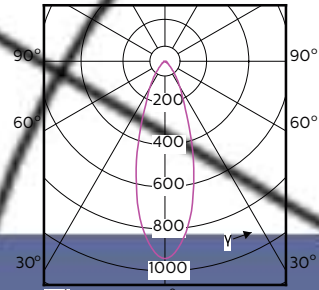

# MASTER LEDspot ExpertColor MV

120°

180°

(cd) 0° 120° 180° 120°

(cd) 0° 120° 180° 120°