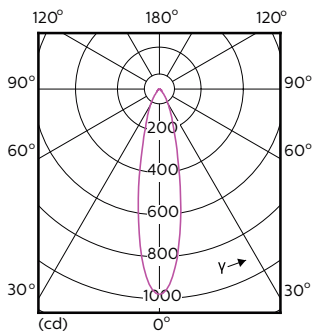

Order Code	Full Product Name	Spridningsvinkel (nom)	Korrelerad färgtemperatur		Ljusflöde (nom)
			Färgkod	(nom)	
70763000	MASTER LED ExpertColor 5.5-50W GU10 930 25D	25°	930	3000 K	375 lm
70765400	MASTER LED ExpertColor 5.5-50W GU10 940 25D	25°	940	4000 K	400 lm
70767800	MASTER LED ExpertColor 5.5-50W GU10 927 36D	36°	927	2700 K	355 lm
70769200	MASTER LED ExpertColor 5.5-50W GU10 930 36D	36°	930	3000 K	375 lm
70771500	MASTER LED ExpertColor 5.5-50W GU10 940 36D	36°	940	4000 K	400 lm

Ljusteknik (2/2)

Order Code	Full Product Name	Ljusstyrka (nom)
70749400	MASTER LED ExpertColor 3.9-35W GU10 927 25D	700 cd
70751700	MASTER LED ExpertColor 3.9-35W GU10 930 25D	750 cd
70753100	MASTER LED ExpertColor 3.9-35W GU10 940 25D	800 cd
70755500	MASTER LED ExpertColor 3.9-35W GU10 927 36D	540 cd
70757900	MASTER LED ExpertColor 3.9-35W GU10 930 36D	560 cd
70759300	MASTER LED ExpertColor 3.9-35W GU10 940 36D	600 cd
70761600	MASTER LED ExpertColor 5.5-50W GU10 927 25D	1000 cd
70763000	MASTER LED ExpertColor 5.5-50W GU10 930 25D	1000 cd
70765400	MASTER LED ExpertColor 5.5-50W GU10 940 25D	1050 cd
70767800	MASTER LED ExpertColor 5.5-50W GU10 927 36D	800 cd
70769200	MASTER LED ExpertColor 5.5-50W GU10 930 36D	800 cd
70771500	MASTER LED ExpertColor 5.5-50W GU10 940 36D	800 cd