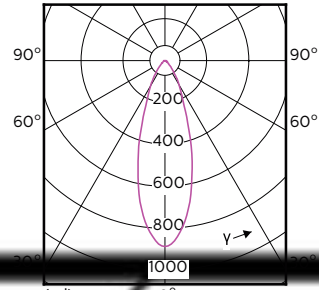

# MASTER LEDspot ExpertColor MV

120°

180°

(cd) 0° 120° 180° 120°

(cd) 0° 120° 180° 120°