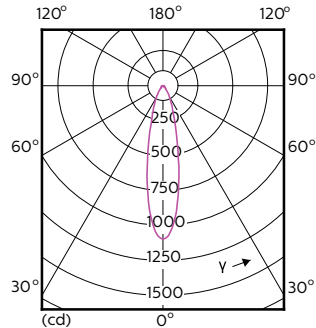

Order Code	Full Product Name	Spridningsvinkel (nom)	Korrelerad färgtemperatur		Ljusflöde (nom)
			Färgkod	(nom)	
70763000	MASTER LED ExpertColor 5.5-50W GU10 930 25D	25°	930	3000 K	375 lm
70765400	MASTER LED ExpertColor 5.5-50W GU10 940 25D	25°	940	4000 K	400 lm
70767800	MASTER LED ExpertColor 5.5-50W GU10 927 36D	36°	927	2700 K	355 lm
70769200	MASTER LED ExpertColor 5.5-50W GU10 930 36D	36°	930	3000 K	375 lm
70771500	MASTER LED ExpertColor 5.5-50W GU10 940 36D	36°	940	4000 K	400 lm

Ljusteknik (2/2)

Order Code	Full Product Name	Ljusstyrka (nom)
70749400	MASTER LED ExpertColor 3.9-35W GU10 927 25D	700 cd
70751700	MASTER LED ExpertColor 3.9-35W GU10 930 25D	750 cd
70753100	MASTER LED ExpertColor 3.9-35W GU10 940 25D	800 cd
70755500	MASTER LED ExpertColor 3.9-35W GU10 927 36D	540 cd
70757900	MASTER LED ExpertColor 3.9-35W GU10 930 36D	560 cd
70759300	MASTER LED ExpertColor 3.9-35W GU10 940 36D	600 cd
70761600	MASTER LED ExpertColor 5.5-50W GU10 927 25D	1000 cd
70763000	MASTER LED ExpertColor 5.5-50W GU10 930 25D	1000 cd
70765400	MASTER LED ExpertColor 5.5-50W GU10 940 25D	1050 cd
70767800	MASTER LED ExpertColor 5.5-50W GU10 927 36D	800 cd
70769200	MASTER LED ExpertColor 5.5-50W GU10 930 36D	800 cd
70771500	MASTER LED ExpertColor 5.5-50W GU10 940 36D	800 cd