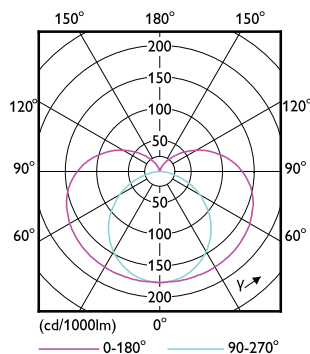

Dimbar	Nej

Drift och elektricitet

Ingångsfrekvens	50–60 Hz
Spänning (nom)	100–240 V
Tändningstid (nom)	0,5 s

Allmän information

Socket	B22
Nominell livslängd (nom)	50000 h
Driftcykel	50000

Ljusteknik

Spridningsvinkel (nom)	230 °
Färgkod	840
Korrelerad färgtemperatur (nom)	4000 K
Färgåtergivningsindex (nom)	80
LLMF vid slutet av nominell livslängd (nom)	70 %

Mekanik och armaturhus

Lampform	T-formad

Temperatur

T-ambient (max)	45 °C
T-ambient (min)	-20 °C

Användning och godkännande

Order Code	Full Product Name	Energiförbrukning kWh/1 000 tim
30562500	TrueForce LED SOX 18W B22 840 FR	18 kWh
30564900	TrueForce LED SOX 28W B22 840 FR	28 kWh
30566300	TrueForce LED SOX 36W B22 840 FR	36 kWh

Drift och elektricitet

Order Code	Full Product Name	Motsvarande effekt	Ström (nom)
30562500	TrueForce LED SOX 18W B22 840 FR	26 W	18 W
30564900	TrueForce LED SOX 28W B22 840 FR	36 W	28 W

Order Code	Full Product Name	Motsvarande effekt	Ström (nom)
30566300	TrueForce LED SOX 36W B22 840 FR	55 W	36 W

Ljusteknik

Order Code	Full Product Name	Ljusflöde (nom)
30562500	TrueForce LED SOX 18W B22 840 FR	2500 lm
30564900	TrueForce LED SOX 28W B22 840 FR	4000 lm

Order Code	Full Product Name	Ljusflöde (nom)
30566300	TrueForce LED SOX 36W B22 840 FR	5000 lm

Temperatur

Order Code	Full Product Name	T-Case max. (nom)
30562500	TrueForce LED SOX 18W B22 840 FR	63 °C
30564900	TrueForce LED SOX 28W B22 840 FR	65 °C
30566300	TrueForce LED SOX 36W B22 840 FR	67 °C