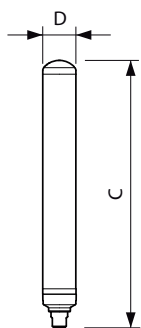

Versions

Måttskiss

Product	D	C
TrueForce LED SOX 28W B22 840 FR	52 mm	425 mm
TrueForce LED SOX 18W B22 840 FR	52 mm	312 mm
TrueForce LED SOX 36W B22 840 FR	52 mm	425 mm

TrueForce LED för allmänna vägar/utrymmen – SOX