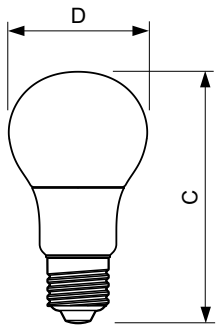

CorePro LEDbulb

Måttskiss

D

D

Product	D	C
CorePro LEDbulb ND 13-100W A60 B22 827	60 mm	110 mm
CorePro LEDbulb ND 11-75W A60 B22 827	60 mm	110 mm

Product	D	C
CorePro LEDbulb ND 7.5-60W A60 E27 840	60 mm	110 mm
CorePro LEDbulb ND 8-60W A60 E27 827	60 mm	110 mm
CorePro LEDbulb ND 5.5-40W A60 E27 827	60 mm	110 mm
CorePro LEDbulb ND 5-40W A60 E27 840	60 mm	110 mm
CorePro LEDbulb ND 5-40W A60 E27 830	60 mm	110 mm
CorePro LED bulb ND 7.5-60W A60 E27 865	60 mm	110 mm
CorePro LED bulb ND 5-40W A60 E27 865	60 mm	110 mm
CorePro LEDbulb ND 7.5-60W A60 E27 830	60 mm	110 mm
CorePro LEDbulb D 5-40W A60 E27 927	60 mm	110 mm

Product	D	C
CorePro LEDbulb ND 5.5-40W A60 B22 827	60 mm	110 mm
CorePro LEDbulb ND 8-60W A60 B22 827	60 mm	110 mm

Product	D	C
CorePro LEDbulb ND 12.5-100W A60 E27 840	60 mm	110 mm
CorePro LEDbulb ND 12.5-100W A60 E27 865	60 mm	110 mm