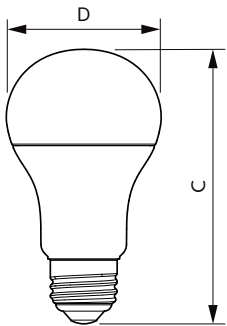

CorePro LEDbulb

Måttskiss

Product	D	C
CorePro LED Stick ND 9.5-75W T38 E27 840	37,2 mm	114,3 mm
CorePro LED Stick ND 9.5-68W T38 E27 830	37,2 mm	114,3 mm

Product	D	C
CorePro LEDbulb D 8.5-60W A60 E27 927	60 mm	110 mm