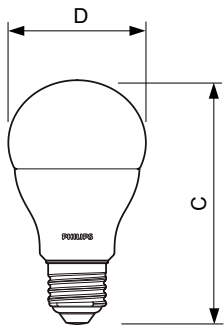

Allmän information	UV- och IR-fritt ljus för mindre värme och skydd för värmekänsliga föremål
--------------------	--

CorePro LEDbulb

Versions

Måttskiss

Product	D	C
CorePro LEDbulb ND 10.5-75W A60 E27 830	60 mm	110 mm
CorePro LEDbulb ND 10-75W A60 E27 840	60 mm	110 mm
CorePro LEDbulb ND 11-75W A60 E27 827	60 mm	110 mm
CorePro LEDbulb ND 10-75W A60 E27 865	60 mm	110 mm
CorePro LEDbulb ND 13-100W A60 E27 827	60 mm	110 mm
CorePro LEDbulb ND 13-100W A60 E27 830	60 mm	110 mm