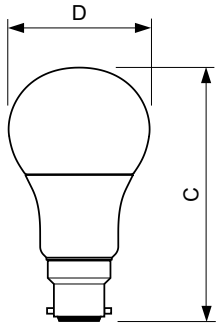

CorePro LEDbulb

Måttskiss

D

D

Product	D	C
CorePro LEDbulb ND 13-100W A60 B22 827	60 mm	110 mm
CorePro LEDbulb ND 11-75W A60 B22 827	60 mm	110 mm

Product	D	C
CorePro LEDbulb ND 7.5-60W A60 E27 840	60 mm	110 mm
CorePro LEDbulb ND 8-60W A60 E27 827	60 mm	110 mm
CorePro LEDbulb ND 5.5-40W A60 E27 827	60 mm	110 mm
CorePro LEDbulb ND 5-40W A60 E27 840	60 mm	110 mm
CorePro LEDbulb ND 5-40W A60 E27 830	60 mm	110 mm
CorePro LED bulb ND 7.5-60W A60 E27 865	60 mm	110 mm
CorePro LED bulb ND 5-40W A60 E27 865	60 mm	110 mm
CorePro LEDbulb ND 7.5-60W A60 E27 830	60 mm	110 mm
CorePro LEDbulb D 5-40W A60 E27 927	60 mm	110 mm

Product	D	C
CorePro LEDbulb ND 5.5-40W A60 B22 827	60 mm	110 mm
CorePro LEDbulb ND 8-60W A60 B22 827	60 mm	110 mm

Product	D	C
CorePro LEDbulb ND 12.5-100W A60 E27 840	60 mm	110 mm
CorePro LEDbulb ND 12.5-100W A60 E27 865	60 mm	110 mm