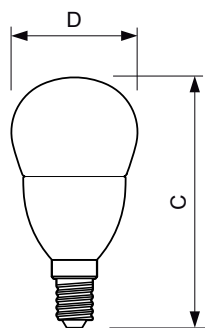

Product	D	C
CorePro lustre ND 4-25W E14 827 P45 FR	45 mm	88 mm
CorePro lustre ND 5.5-40W E14 827 P45 FR	45 mm	88 mm

CorePro LEDcandle

Måttskiss

Product	D	C
CorePro LEDcandle ND 4-25W E14 827 B35 FR	35 mm	106 mm

Product	D	C
CorePro LEDcandle ND 7-60W E14 840 B38 FR	38 mm	114 mm

Product	D	C
CorePro lustre ND 7-60W E14 840 P48 FR	48 mm	95 mm

CorePro LEDcandle

Styrenheter och dimring

Dimbar	Nej
--------	-----

Drift och elektricitet