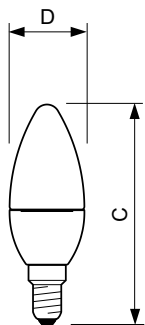

CorePro LEDcandle

Måttskiss

Product	D	C
CorePro LEDcandle ND 4-25W E14 827 B35 FR	35 mm	106 mm

Product	D	C
CorePro LEDcandle ND 7-60W E14 840 B38 FR	38 mm	114 mm