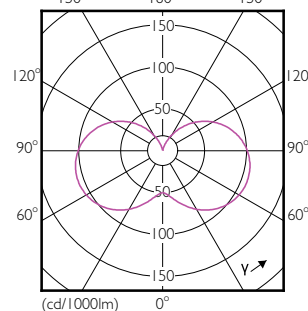

CorePro LEDcandle

Order Code	Full Product Name	Korrelerad färgtemperatur		Ljusflöde (nom)
		Färgkod	(nom)	
70307600	CorePro lustre ND 7-60W E14 840 P48 FR	840	4000 K	830 lm

Order Code	Full Product Name	Korrelerad färgtemperatur		Ljusflöde (nom)
		Färgkod	(nom)	
70309000	CorePro lustre ND 7-60W E27 840 P48 FR	840	4000 K	830 lm

Mekanik och armaturhus

Order Code	Full Product Name	Lampform
78701300	CorePro LEDcandle ND 4-25W E14 827 B35 FR	B35
78703700	CorePro lustre ND 4-25W E14 827 P45 FR	P45
47489100	CorePro lustre ND 5.5-40W E14 827 P45 FR	P45
78705100	CorePro lustre ND 4-25W E27 827 P45 FR	P45

Order Code	Full Product Name	Lampform
50765000	Corepro Lustre ND 5.5-40W E27 827 P45 FR	P45
70305200	CorePro LEDcandle ND 7-60W E14 840 B38 FR	B38
70307600	CorePro lustre ND 7-60W E14 840 P48 FR	P48
70309000	CorePro lustre ND 7-60W E27 840 P48 FR	P48

Temperatur

Order Code	Full Product Name	T-Case max. (nom)
78701300	CorePro LEDcandle ND 4-25W E14 827 B35 FR	75 °C
78703700	CorePro lustre ND 4-25W E14 827 P45 FR	75 °C
47489100	CorePro lustre ND 5.5-40W E14 827 P45 FR	85 °C
78705100	CorePro lustre ND 4-25W E27 827 P45 FR	75 °C
50765000	Corepro Lustre ND 5.5-40W E27 827 P45 FR	85 °C
70305200	CorePro LEDcandle ND 7-60W E14 840 B38 FR	90 °C
70307600	CorePro lustre ND 7-60W E14 840 P48 FR	90 °C
70309000	CorePro lustre ND 7-60W E27 840 P48 FR	90 °C