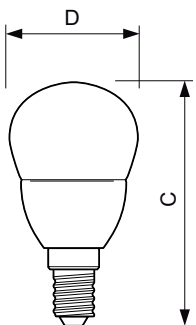

Användning

- Hotell, restauranger, barer, caféer, museer, butiker
- Lobbyer, receptioner, utställningar

CorePro LEDcandle

Versions

Måttskiss

D

Product	D	C
Corepro Lustre ND 5.5-40W E27 827 P45 FR	45 mm	87 mm
CorePro lustre ND 4-25W E27 827 P45 FR	45 mm	87 mm
CorePro lustre ND 7-60W E27 840 P48 FR	48 mm	93 mm