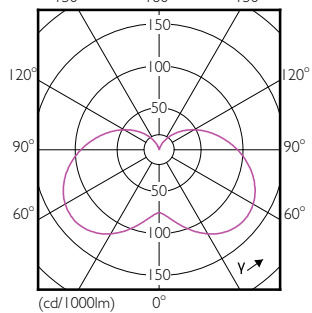

CorePro LEDcandle

Order Code	Full Product Name	Korrelerad färgtemperatur		Ljusflöde (nom)
		Färgkod	(nom)	
70307600	CorePro lustre ND 7-60W E14 840 P48 FR	840	4000 K	830 lm

Order Code	Full Product Name	Korrelerad färgtemperatur		Ljusflöde (nom)
		Färgkod	(nom)	
70309000	CorePro lustre ND 7-60W E27 840 P48 FR	840	4000 K	830 lm

Mekanik och armaturhus

Order Code	Full Product Name	Lampform
78701300	CorePro LEDcandle ND 4-25W E14 827 B35 FR	B35
78703700	CorePro lustre ND 4-25W E14 827 P45 FR	P45
47489100	CorePro lustre ND 5.5-40W E14 827 P45 FR	P45
78705100	CorePro lustre ND 4-25W E27 827 P45 FR	P45

Order Code	Full Product Name	Lampform
50765000	Corepro Lustre ND 5.5-40W E27 827 P45 FR	P45
70305200	CorePro LEDcandle ND 7-60W E14 840 B38 FR	B38
70307600	CorePro lustre ND 7-60W E14 840 P48 FR	P48
70309000	CorePro lustre ND 7-60W E27 840 P48 FR	P48

Temperatur

Order Code	Full Product Name	T-Case max. (nom)
78701300	CorePro LEDcandle ND 4-25W E14 827 B35 FR	75 °C
78703700	CorePro lustre ND 4-25W E14 827 P45 FR	75 °C
47489100	CorePro lustre ND 5.5-40W E14 827 P45 FR	85 °C
78705100	CorePro lustre ND 4-25W E27 827 P45 FR	75 °C
50765000	Corepro Lustre ND 5.5-40W E27 827 P45 FR	85 °C
70305200	CorePro LEDcandle ND 7-60W E14 840 B38 FR	90 °C
70307600	CorePro lustre ND 7-60W E14 840 P48 FR	90 °C
70309000	CorePro lustre ND 7-60W E27 840 P48 FR	90 °C