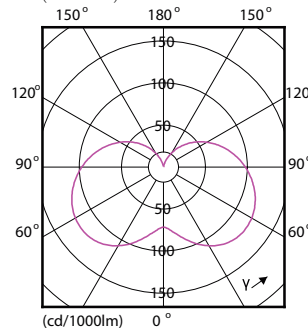

CorePro LEDcandle

Order Code	Full Product Name	Korrelerad färgtemperatur		Ljusflöde (nom)
		Färgkod	(nom)	
70307600	CorePro lustre ND 7-60W E14 840 P48 FR	840	4000 K	830 lm

Order Code	Full Product Name	Korrelerad färgtemperatur		Ljusflöde (nom)
		Färgkod	(nom)	
70309000	CorePro lustre ND 7-60W E27 840 P48 FR	840	4000 K	830 lm

Mekanik och armaturhus

Order Code	Full Product Name	Lampform
78701300	CorePro LEDcandle ND 4-25W E14 827 B35 FR	B35
78703700	CorePro lustre ND 4-25W E14 827 P45 FR	P45
47489100	CorePro lustre ND 5.5-40W E14 827 P45 FR	P45
78705100	CorePro lustre ND 4-25W E27 827 P45 FR	P45

Order Code	Full Product Name	Lampform
50765000	Corepro Lustre ND 5.5-40W E27 827 P45 FR	P45
70305200	CorePro LEDcandle ND 7-60W E14 840 B38 FR	B38
70307600	CorePro lustre ND 7-60W E14 840 P48 FR	P48
70309000	CorePro lustre ND 7-60W E27 840 P48 FR	P48

Temperatur

Order Code	Full Product Name	T-Case max. (nom)
78701300	CorePro LEDcandle ND 4-25W E14 827 B35 FR	75 °C
78703700	CorePro lustre ND 4-25W E14 827 P45 FR	75 °C
47489100	CorePro lustre ND 5.5-40W E14 827 P45 FR	85 °C
78705100	CorePro lustre ND 4-25W E27 827 P45 FR	75 °C
50765000	Corepro Lustre ND 5.5-40W E27 827 P45 FR	85 °C
70305200	CorePro LEDcandle ND 7-60W E14 840 B38 FR	90 °C
70307600	CorePro lustre ND 7-60W E14 840 P48 FR	90 °C
70309000	CorePro lustre ND 7-60W E27 840 P48 FR	90 °C