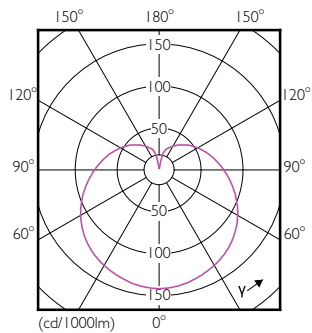

CorePro LEDcandle

Order Code	Full Product Name	Korrelerad färgtemperatur		Ljusflöde (nom)
		Färgkod	(nom)	
70307600	CorePro lustre ND 7-60W E14 840 P48 FR	840	4000 K	830 lm

Order Code	Full Product Name	Korrelerad färgtemperatur		Ljusflöde (nom)
		Färgkod	(nom)	
70309000	CorePro lustre ND 7-60W E27 840 P48 FR	840	4000 K	830 lm

Mekanik och armaturhus

Order Code	Full Product Name	Lampform
78701300	CorePro LEDcandle ND 4-25W E14 827 B35 FR	B35
78703700	CorePro lustre ND 4-25W E14 827 P45 FR	P45
47489100	CorePro lustre ND 5.5-40W E14 827 P45 FR	P45
78705100	CorePro lustre ND 4-25W E27 827 P45 FR	P45

Order Code	Full Product Name	Lampform
50765000	Corepro Lustre ND 5.5-40W E27 827 P45 FR	P45
70305200	CorePro LEDcandle ND 7-60W E14 840 B38 FR	B38
70307600	CorePro lustre ND 7-60W E14 840 P48 FR	P48
70309000	CorePro lustre ND 7-60W E27 840 P48 FR	P48

Temperatur

Order Code	Full Product Name	T-Case max. (nom)
78701300	CorePro LEDcandle ND 4-25W E14 827 B35 FR	75 °C
78703700	CorePro lustre ND 4-25W E14 827 P45 FR	75 °C
47489100	CorePro lustre ND 5.5-40W E14 827 P45 FR	85 °C
78705100	CorePro lustre ND 4-25W E27 827 P45 FR	75 °C
50765000	Corepro Lustre ND 5.5-40W E27 827 P45 FR	85 °C
70305200	CorePro LEDcandle ND 7-60W E14 840 B38 FR	90 °C
70307600	CorePro lustre ND 7-60W E14 840 P48 FR	90 °C
70309000	CorePro lustre ND 7-60W E27 840 P48 FR	90 °C