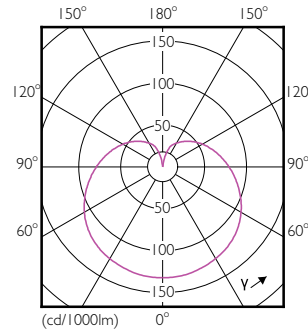

CorePro LEDcandle

Order Code	Full Product Name	Korrelerad färgtemperatur		Ljusflöde (nom)
		Färgkod	(nom)	
70307600	CorePro lustre ND 7-60W E14 840 P48 FR	840	4000 K	830 lm

Order Code	Full Product Name	Korrelerad färgtemperatur		Ljusflöde (nom)
		Färgkod	(nom)	
70309000	CorePro lustre ND 7-60W E27 840 P48 FR	840	4000 K	830 lm

Mekanik och armaturhus

Order Code	Full Product Name	Lampform
78701300	CorePro LEDcandle ND 4-25W E14 827 B35 FR	B35
78703700	CorePro lustre ND 4-25W E14 827 P45 FR	P45
47489100	CorePro lustre ND 5.5-40W E14 827 P45 FR	P45
78705100	CorePro lustre ND 4-25W E27 827 P45 FR	P45

Order Code	Full Product Name	Lampform
50765000	Corepro Lustre ND 5.5-40W E27 827 P45 FR	P45
70305200	CorePro LEDcandle ND 7-60W E14 840 B38 FR	B38
70307600	CorePro lustre ND 7-60W E14 840 P48 FR	P48
70309000	CorePro lustre ND 7-60W E27 840 P48 FR	P48

Temperatur

Order Code	Full Product Name	T-Case max. (nom)
78701300	CorePro LEDcandle ND 4-25W E14 827 B35 FR	75 °C
78703700	CorePro lustre ND 4-25W E14 827 P45 FR	75 °C
47489100	CorePro lustre ND 5.5-40W E14 827 P45 FR	85 °C
78705100	CorePro lustre ND 4-25W E27 827 P45 FR	75 °C
50765000	Corepro Lustre ND 5.5-40W E27 827 P45 FR	85 °C
70305200	CorePro LEDcandle ND 7-60W E14 840 B38 FR	90 °C
70307600	CorePro lustre ND 7-60W E14 840 P48 FR	90 °C
70309000	CorePro lustre ND 7-60W E27 840 P48 FR	90 °C