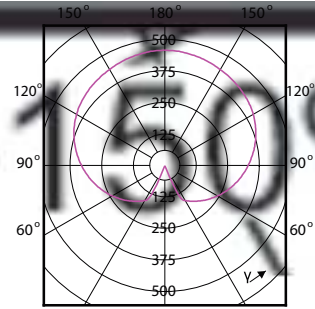

(cd/1000lm)

(cd/1000lm)

(cd/1000lm)

(cd/1000lm)