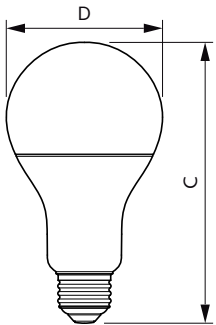

MASTER LED bulb DT 9-60W E27 927-922 A60 FR

D

C

60 mm 110 mm

Product

MASTER LED bulb DT 12-75WE27 927-922 A67 FR

D

C

77 mm 142 mm

MASTER LEDbulb

Måttskiss

Product	D	C
MASTERLEDbulb DT 14-100WE27 927-922 A67FR	77 mm	142 mm

Användning och godkännande

Energieffektivitetsetikett (EEL) A+

Styrenheter och dimring

Dimbar Ja