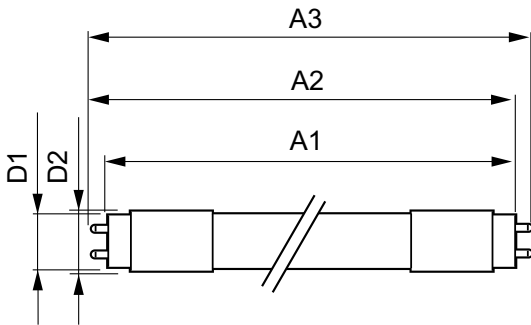

MASTER LEDtube InstantFit HF

Versions

Måttskiss

Product	D1	D2	A1	A2	A3
MASTER LEDtube HF 1200mm HO 14W865 T8	25,6 mm	28 mm	1198,1 mm	1205,2 mm	1212,3 mm
MASTER LEDtube HF 1500mm HO 20W840 T8	25,6 mm	28 mm	1498,7 mm	1505,8 mm	1512,9 mm
MASTER LEDtube HF 1200mm UO 16W840 T8	25,6 mm	28 mm	1198,1 mm	1205,2 mm	1212,3 mm
MASTER LEDtube HF 1500mm HO 20W865 T8	25,6 mm	28 mm	1498,7 mm	1505,8 mm	1512,9 mm
MASTER LEDtube HF 1200mm UO 16W865 T8	25,6 mm	28 mm	1198,1 mm	1205,2 mm	1212,3 mm
MASTER LEDtube HF 1200mm HO 14W840 T8	25,6 mm	28 mm	1198,1 mm	1205,2 mm	1212,3 mm
MASTER LEDtube HF 1500mm UO 24W830 T8	25,6 mm	28 mm	1498,7 mm	1505,8 mm	1512,9 mm
MASTER LEDtube HF 1500mm UO 24W865 T8	25,6 mm	28 mm	1498,7 mm	1505,8 mm	1512,9 mm
MASTER LEDtube HF 1500mm HO 20W830 T8	25,6 mm	28 mm	1498,7 mm	1505,8 mm	1512,9 mm
MASTER LEDtube HF 1200mm UO 16W830 T8	25,6 mm	28 mm	1198,1 mm	1205,2 mm	1212,3 mm
MASTER LEDtube HF 1500mm UO 24W840 T8	25,6 mm	28 mm	1498,7 mm	1505,8 mm	1512,9 mm
MASTER LEDtube HF 1200mm HO 14W830 T8	25,6 mm	28 mm	1198,1 mm	1205,2 mm	1212,3 mm