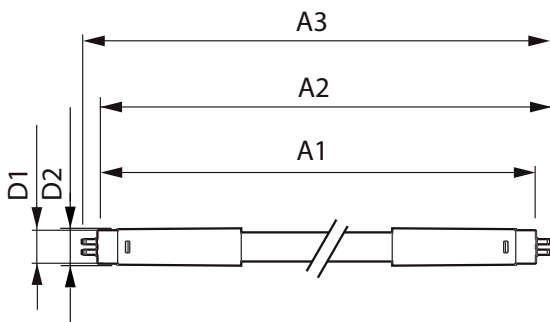

MASTER LEDtube InstantFit HF

Versions

Måttskiss

Product	D1	D2	A1	A2	A3
MASTER LEDtube HF 1200mm HO 14W865 T8	25,6 mm	28 mm	1198,1 mm	1205,2 mm	1212,3 mm
MASTER LEDtube HF 1500mm HO 20W840 T8	25,6 mm	28 mm	1498,7 mm	1505,8 mm	1512,9 mm
MASTER LEDtube HF 1200mm UO 16W840 T8	25,6 mm	28 mm	1198,1 mm	1205,2 mm	1212,3 mm
MASTER LEDtube HF 1500mm HO 20W865 T8	25,6 mm	28 mm	1498,7 mm	1505,8 mm	1512,9 mm
MASTER LEDtube HF 1200mm UO 16W865 T8	25,6 mm	28 mm	1198,1 mm	1205,2 mm	1212,3 mm
MASTER LEDtube HF 1200mm HO 14W840 T8	25,6 mm	28 mm	1198,1 mm	1205,2 mm	1212,3 mm
MASTER LEDtube HF 1500mm UO 24W830 T8	25,6 mm	28 mm	1498,7 mm	1505,8 mm	1512,9 mm
MASTER LEDtube HF 1500mm UO 24W865 T8	25,6 mm	28 mm	1498,7 mm	1505,8 mm	1512,9 mm
MASTER LEDtube HF 1500mm HO 20W830 T8	25,6 mm	28 mm	1498,7 mm	1505,8 mm	1512,9 mm
MASTER LEDtube HF 1200mm UO 16W830 T8	25,6 mm	28 mm	1198,1 mm	1205,2 mm	1212,3 mm
MASTER LEDtube HF 1500mm UO 24W840 T8	25,6 mm	28 mm	1498,7 mm	1505,8 mm	1512,9 mm
MASTER LEDtube HF 1200mm HO 14W830 T8	25,6 mm	28 mm	1198,1 mm	1205,2 mm	1212,3 mm