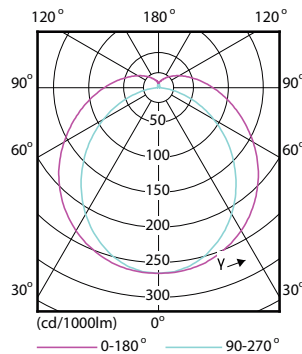

Order Code	Full Product Name	Färgkod	Korrelerad färgtemperatur (nom)	Ljusflöde (nom)
68800700	MASTER LEDtube HF 1200mm UO 16W830 T8	830	3000 K	2350 lm
68802100	MASTER LEDtube HF 1500mm UO 24W840 T8	840	4000 K	3700 lm
68804500	MASTER LEDtube HF 1500mm UO 24W865 T8	865	6500 K	3700 lm
68806900	MASTER LEDtube HF 1500mm UO 24W830 T8	830	3000 K	3500 lm
74353900	MASTER LEDtube HF 600mm HO 8W830 T8	830	3000 K	1000 lm
74355300	MASTER LEDtube HF 600mm HO 8W840 T8	840	4000 K	1050 lm
74367600	MASTER LEDtube HF 600mm HO 8W865 T8	865	6500 K	1050 lm

Temperatur

Order Code	Full Product Name	T-Case max. (nom)
68748200	MASTER LEDtube HF 1200mm HO 14W840 T8	55 °C
68750500	MASTER LEDtube HF 1200mm HO 14W865 T8	55 °C
68752900	MASTER LEDtube HF 1200mm HO 14W830 T8	55 °C
68754300	MASTER LEDtube HF 1500mm HO 20W840 T8	55 °C
68756700	MASTER LEDtube HF 1500mm HO 20W865 T8	55 °C
68758100	MASTER LEDtube HF 1500mm HO 20W830 T8	55 °C
68796300	MASTER LEDtube HF 1200mm UO 16W840 T8	55 °C
68798700	MASTER LEDtube HF 1200mm UO 16W865 T8	55 °C
68800700	MASTER LEDtube HF 1200mm UO 16W830 T8	55 °C
68802100	MASTER LEDtube HF 1500mm UO 24W840 T8	55 °C
68804500	MASTER LEDtube HF 1500mm UO 24W865 T8	55 °C
68806900	MASTER LEDtube HF 1500mm UO 24W830 T8	55 °C
74353900	MASTER LEDtube HF 600mm HO 8W830 T8	60 °C
74355300	MASTER LEDtube HF 600mm HO 8W840 T8	60 °C
74367600	MASTER LEDtube HF 600mm HO 8W865 T8	60 °C