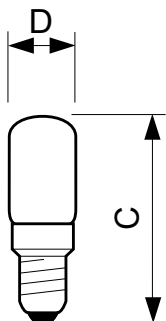

E14, T25, Clear

Päron/signal/indikatorlampor

Måttskiss

Product	D (max)	C (max)
Deco 7W E14 230-240V T17 CL 1CT/10X10F	17 mm	54 mm
Deco 10W E14 240-250V T17 CL 1CT/10X10F	17 mm	54 mm

Product	D (max)	C (max)
Deco 10W E14 230-240V T25 CL 1CT/10X10F	26 mm	59 mm