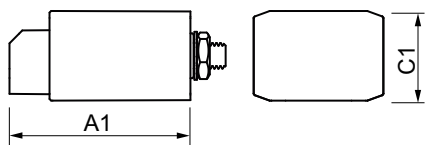

Användning

- Utomhusbelysning

HID-tändare för MK4 semi-parallella system

Versions

Måttskiss

Product

SKD 578 220-240V 50/60Hz

Product

SKD 578-S 220-240V 50/60Hz

A1

B1

C1

67,5 mm

40,5 mm

28,0 mm