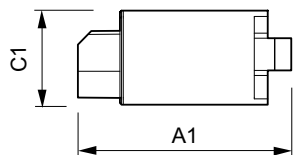

Användning

- Utomhusbelysning

HID-tändare för MK4 semi-parallella system

Versions

Måttskiss

Product

SKD 578 220-240V 50/60Hz

Product

SKD 578-S 220-240V 50/60Hz

A1

B1

C1

67,5 mm

40,5 mm

28,0 mm