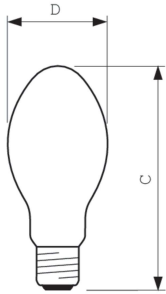

MASTER SON PIA Plus

Måttskiss

Product	D (max)	C (max)
MASTER SON PIA Plus 100W/220 E40 1SL/12	76 mm	186 mm
MASTER SON PIA Plus 150W/220 E40 1SL/12	91 mm	227 mm
MASTER SON PIA Plus 250W/220 E40 1SL/12	91 mm	227 mm
MASTER SON PIA Plus 400W/220 E40 1SL/12	122 mm	290 mm
MASTER SON PIA Plus 50W E27	71 mm	156 mm
MASTER SON PIA Plus 70W E27	71 mm	156 mm
MASTER SON PIA Plus 70W/220 I E27 1CT/24	70 mm	152 mm

Allmän information

Driftposition UNIVERSAL

Styrenheter och dimring

Dimbar Ja

Mekanik och armaturhus

Ljuskällans ytbehandling Belagt glas

Allmän information

Order Code	Full Product Name	Socket
18228915	MASTER SON PIA Plus 150W/220 E40 1SL/12	E40
18225815	MASTER SON PIA Plus 100W/220 E40 1SL/12	E40
19344515	MASTER SON PIA Plus 250W/220 E40 1SL/12	E40
19345215	MASTER SON PIA Plus 400W/220 E40 1SL/12	E40

Order Code	Full Product Name	Socket
18040100	MASTER SON PIA Plus 70W E27	E27
18038800	MASTER SON PIA Plus 50W E27	E27
20426430	MASTER SON PIA Plus 70W/220 I E27 1CT/24	E27

Ljusteknik

Order Code	Full Product Name	Kromaticitetskoordinat X (nom)	Kromaticitetskoordinat Y (nom)	Korrelerad färgtemperatur (nom)	Ljus (mä (nor Code)	Full Product Name	Kromaticitetskoordinat X (nom)	Kromaticitetskoordinat Y (nom)	Korrelerad färgtemperatur (nom)	Ljusutbyte (märkvärde (nom)	
18228915	MASTER SON PIA Plus 150W/220 E40 1SL/12	0,535	0,42	2000 K	107,79 lm/W	20 E40 1SL/12					
						19345215	MASTER SON PIA Plus 400W/220 E40 1SL/12	0,535	0,42	2000 K	136,27 lm/W
18225815	MASTER SON PIA Plus 100W/220 E40 1SL/12	0,535	0,42	2000 K	95 lm/W	20 E40 1SL/12					
						18040100	MASTER SON PIA Plus 70W E27	0,54	0,42	1900 K	83,33 lm/W
19344515	MASTER SON PIA Plus 250W/220 E40 1SL/12	0,535	0,42	2000 K	120 lm/W	18038800	MASTER SON PIA Plus 50W E27	0,540	0,420	1900 K	71 lm/W