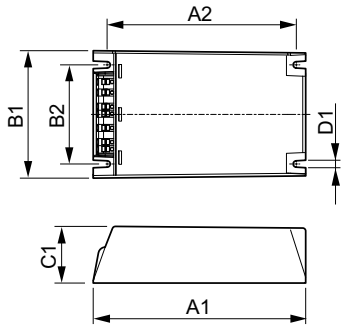

Användning

- Belysning i bostadsområden
- Dekorativ utomhusbelysning
- Väg- och motorvägsbelysning

PrimaVision Xtreme for SON

Måttskiss

Product	D1	C1	A1	A2	B1	B2
PV Xt Q 70W SON	4,5 mm	40,0 mm	150,0 mm	133,6 mm	90,0 mm	70,0 mm
PV Xt Q 150W SON	4,5 mm	40,0 mm	150,0 mm	133,6 mm	90,0 mm	70,0 mm