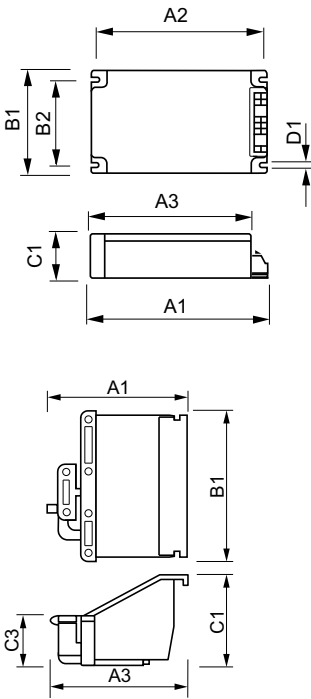

Versions

Måttskiss

Product	D1	C1	A1	A2	B1	B2
HID-PV 100 /S SDW-	4,5 mm	37,0	150,0	133,6	90,0	70,0
TG 220-240V		mm	mm	mm	mm	mm
50/60Hz						

Product	C1	C3	A1	A3	B1
HID-STRAIN RELIEF	30 mm	16 mm	40 mm	40 mm	62 mm