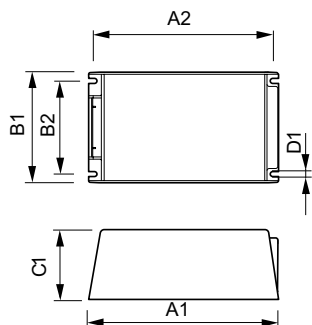

Användning

- Butiksbelysning för hög takhöjd
- Strålkastare och områdesbelysning
- Vägbesättning och bensinstationer
- Kontor och industri

PrimaVision för CDM Mellan-Effektslampor

Måttskiss

Product	D1	C1	A1	A2	B1	B2
HID-PV 315 /S CDM	4,2 mm	60,0	215,0	204,5	128,5	111,5
220-240V 50/60Hz		mm	mm	mm	mm	mm