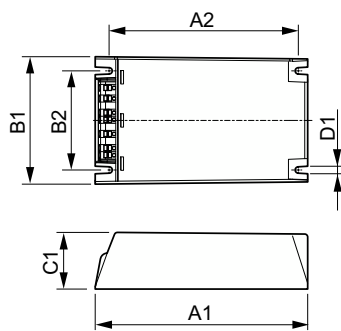

Product	D1	C1	A1	A2	B1	B2
HID-DV PROG Xt 140 CPO C1 208-277V	5,0 mm	65,0 mm	150,0 mm	135,9 mm	65,0 mm	46,8 mm
HID-DV PROG Xt 90 CPO C1 208-277V	5,0 mm	65,0 mm	150,0 mm	135,9 mm	65,0 mm	46,8 mm

Product	D1	C1	A1	A2	B1	B2
HID-DV PROG Xt 140 CPO Q 208-277V	4,5 mm	40,0 mm	150,0 mm	133,6 mm	90,0 mm	70,0 mm
HID-DV PROG Xt 45 CPO Q 208-277V	4,5 mm	40,0 mm	150,0 mm	133,6 mm	90,0 mm	70,0 mm
HID-DV PROG Xt 60 CPO Q 208-277V	4,5 mm	40,0 mm	150,0 mm	133,6 mm	90,0 mm	70,0 mm
HID-DV PROG Xt 90 CPO Q 208-277V	4,5 mm	40,0 mm	150,0 mm	133,6 mm	90,0 mm	70,0 mm

Drift och elektricitet

Ingångsfrekvens	50–60 Hz
Ingångsspänning	208–240–277 V

Drift och elektricitet

Order Code	Full Product Name	Antal produkter med automatsäkring (16 A, typ B) (nom)
20455800	HID-DV PROG Xt 90 CPO C1 208-277V	5
20457200	HID-DV PROG Xt140 CPO C1 208-277V	5
24149200	HID-DV PROG Xt 60 CPO Q 208-277V	11

Order Code	Full Product Name	Antal produkter med automatsäkring (16 A, typ B) (nom)
24153900	HID-DV PROG Xt 140 CPO L1 208-277V	5
66914200	HID-DV PROG Xt 45 CPO Q 208-277V	11
24151500	HID-DV PROG Xt 90 CPO Q 208-277V	5