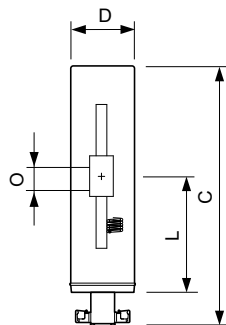

Versions

Måttskiss

Product	D (max)	D	O	L (min)	L (max)	L	C (max)
MASTERColour CDM-Tm Mini 35W/930 PGJ5 1CT/12	13,2 mm	0,44 in	4 mm	22,3 mm	22,9 mm	22,6 mm	52 mm
MASTERColour CDM-Tm Mini 20W/830 PGJ5 1CT/12	13,2 mm	0,44 in	3 mm	22,3 mm	22,9 mm	22,6 mm	52 mm