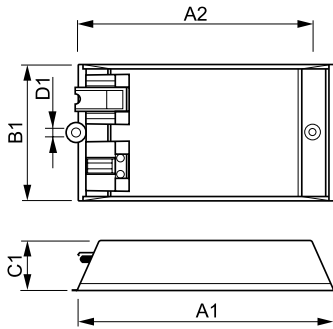

Måttskiss

Product	D1	C1	A1	A2	B1
HID-AV C 35-70 /C CDM 220-240V 50/60Hz	4,8 mm	32,4 mm	162,2 mm	143,0 mm	82,9 mm

Product	D1	C1	A1	A2	B1	B2
HID-AV C 35-70 /S	4,5 mm	32,1 mm	110,0	98,5	75,0	63,5
CDM 220-240V 50/60Hz			mm	mm	mm	mm