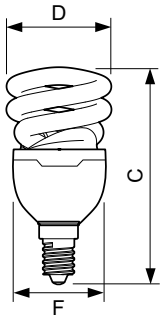

Versions

Tornado T2 mini

Måttskiss

Product	D (max)	C (max)	F (max)
Tornado T2 mini 12W WW E14 1PF/6	38.5 mm	105.0 mm	38.5 mm
Tornado T2 mini 8W WW E14 220-240V 1PF/6	38.5 mm	100.0 mm	38.5 mm

Product	D (max)	C (max)	F (max)
Tornado T2 mini 5W WW E14 1PF/6	38.5 mm	86.0 mm	38.5 mm