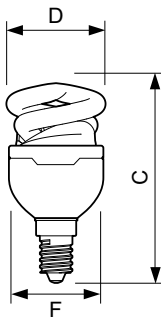

Versions

Tornado T2 mini

Måttskiss

Product	D (max)	C (max)	F (max)
Tornado T2 mini 12W WW E14 1PF/6	38.5 mm	105.0 mm	38.5 mm
Tornado T2 mini 8W WW E14 220-240V 1PF/6	38.5 mm	100.0 mm	38.5 mm

Product	D (max)	C (max)	F (max)
Tornado T2 mini 5W WW E14 1PF/6	38.5 mm	86.0 mm	38.5 mm